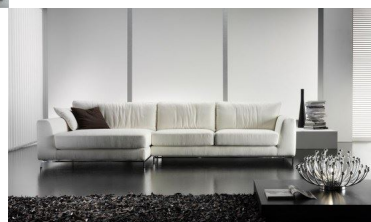

Articolo D9

Valutazione: Nessuna valutazione
[Fai una domanda su questo prodotto](#)

Descrizione

Divano dal disegno rigoroso con elegante base in tubolare cromato.

MISURE:

Larghezza elementi: 90 / 100 / 110 / 165 / 195 / 220 cm

Altezza cm 82

Profondità cm 100

Altezza seduta cm 43