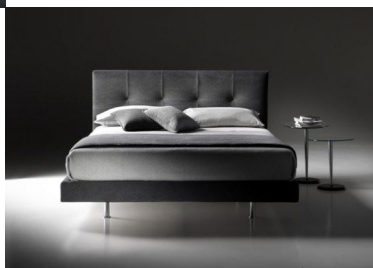

Articolo L1