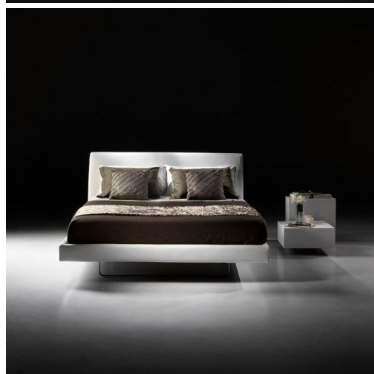

Articolo L12

Valutazione: Nessuna valutazione
[Fai una domanda su questo prodotto](#)

Descrizione

Dal profilo decisamente moderno

Letto con rete a doghe di faggio autoportante, struttura in mdf prefoderata, slitta frontale in tondino di acciaio satinato

Misure disponibili: da cm 90/120/140/160/180

195/200 misura materasso

Rivestimento disponibile: in tessuto sfoderabile oppure in pelle parzialmente sfoderabile.