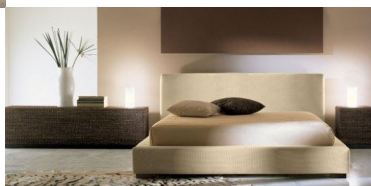

Articolo L13

Valutazione: Nessuna valutazione

[Fai una domanda su questo prodotto](#)

Descrizione

Elegante e lineare letto dal design minimal sia in versione matrimoniale che singolo. Rivestimento in tessuto o in pelle. A richiesta con rete a doghe di faggio.
Anche con meccanismo "tiramisù".

L13 ALTO / L13 BASSO
h. testiera cm. 110 / 70
h. basamento cm. 22

Letto singolo
Larghezza 115 cm – Profondità 225 cm
mat. cm 90x195

Letto matrimoniale
Larghezza 185 cm – Profondità 225 cm
mat. cm 160x195