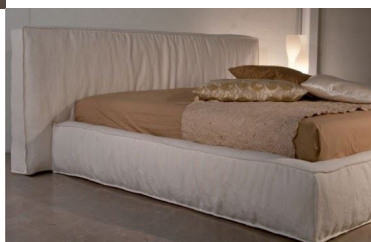

Articolo L17

Valutazione: Nessuna valutazione
[Fai una domanda su questo prodotto](#)

Descrizione

Morbido letto dal design lineare, sia in versione matrimoniale che singolo. Rivestimento in tessuto o in pelle.
A richiesta con rete a doghe di faggio. Anche con meccanismo "tiramisù".
Per la versione letto fisso e contenitore sono disponibili due tipi di basamenti.

TESTIERA

Altezza cm. 93

Larghezza cm. 231

h. basamento cm. 34

Letto singolo

Larghezza 135 cm – Profondità 225 cm
mat. cm 90x195

Letto matrimoniale

Larghezza 205 cm – Profondità 225 cm
mat. cm 160x195