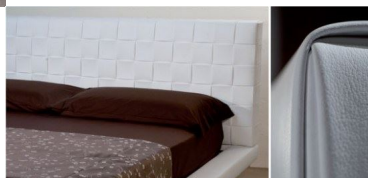

Articolo L18

Valutazione: Nessuna valutazione
[Fai una domanda su questo prodotto](#)

Descrizione

Letto matrimoniale e singolo. Rivestimento in tessuto o in pelle. A richiesta con rete a doghe di faggio.
Anche con meccanismo "tiramisù".
Per la versione letto fisso e contenitore sono disponibili due tipi di basamenti.
La versione standard è fornita di piedi in acciaio lucido.
La versione a base stretta è fornita con piedi in ABS h. 4 cm. (la testiera rimane standard)

h. testiera cm. 97
h. basamento cm. 31

Letti imbottiti: Articolo L18

Letto singolo

Larghezza 118 cm – Profondità 227 cm

mat. cm 90x195

Letto matrimoniale

Larghezza 188 cm – Profondità 227 cm

mat. cm 160x195