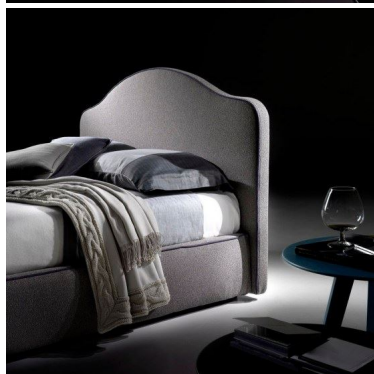

Articolo L4

Valutazione: Nessuna valutazione

[Fai una domanda su questo prodotto](#)

Descrizione

La curva della testata reinterpreta in chiave minimal un archetipo della tradizione.

Letto con struttura in mdf prefoderata con rete a doghe di faggio.

Piedi a scomparsa.

Misure disponibili: 90/120/140/160/180

195/200 misure materasso

Rivestimento disponibile: in tessuto sfoderabile oppure in pelle parzialmente sfoderabile.

Disponibile con contenitore e meccanismo tiramisù.