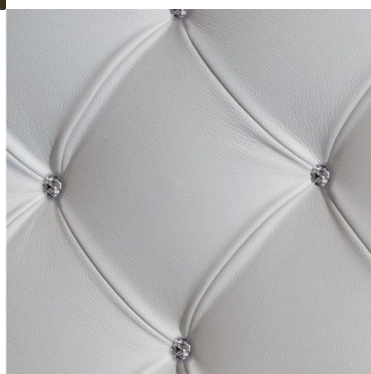

Articolo L9

Valutazione: Nessuna valutazione
[Fai una domanda su questo prodotto](#)

Descrizione

Letto matrimoniale e singolo. Rivestimento in tessuto o in pelle. A richiesta con rete a doghe di faggio.
Anche con meccanismo "tiramisù".
Per la versione letto fisso e contenitore sono disponibili due tipi di basamenti.
La versione a base stretta è fornita con piedi in ABS h. 4 cm. (la testiera rimane standard)

h. testiera cm. 108
h. basamento cm. 29

Letto singolo
Larghezza 115 cm – Profondità 227 cm