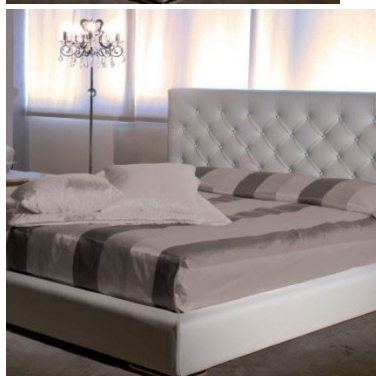

Articolo L9

Valutazione: Nessuna valutazione
[Fai una domanda su questo prodotto](#)

Descrizione

Letto matrimoniale e singolo. Rivestimento in tessuto o in pelle. A richiesta con rete a doghe di faggio.
Anche con meccanismo "tiramisù".
Per la versione letto fisso e contenitore sono disponibili due tipi di basamenti.
La versione a base stretta è fornita con piedi in ABS h. 4 cm. (la testiera rimane standard)

h. testiera cm. 108
h. basamento cm. 29

Letto singolo
Larghezza 115 cm – Profondità 227 cm

mat. cm 90x195

Letto matrimoniale

Larghezza 185 cm – Profondità 227 cm

mat. cm 160x195